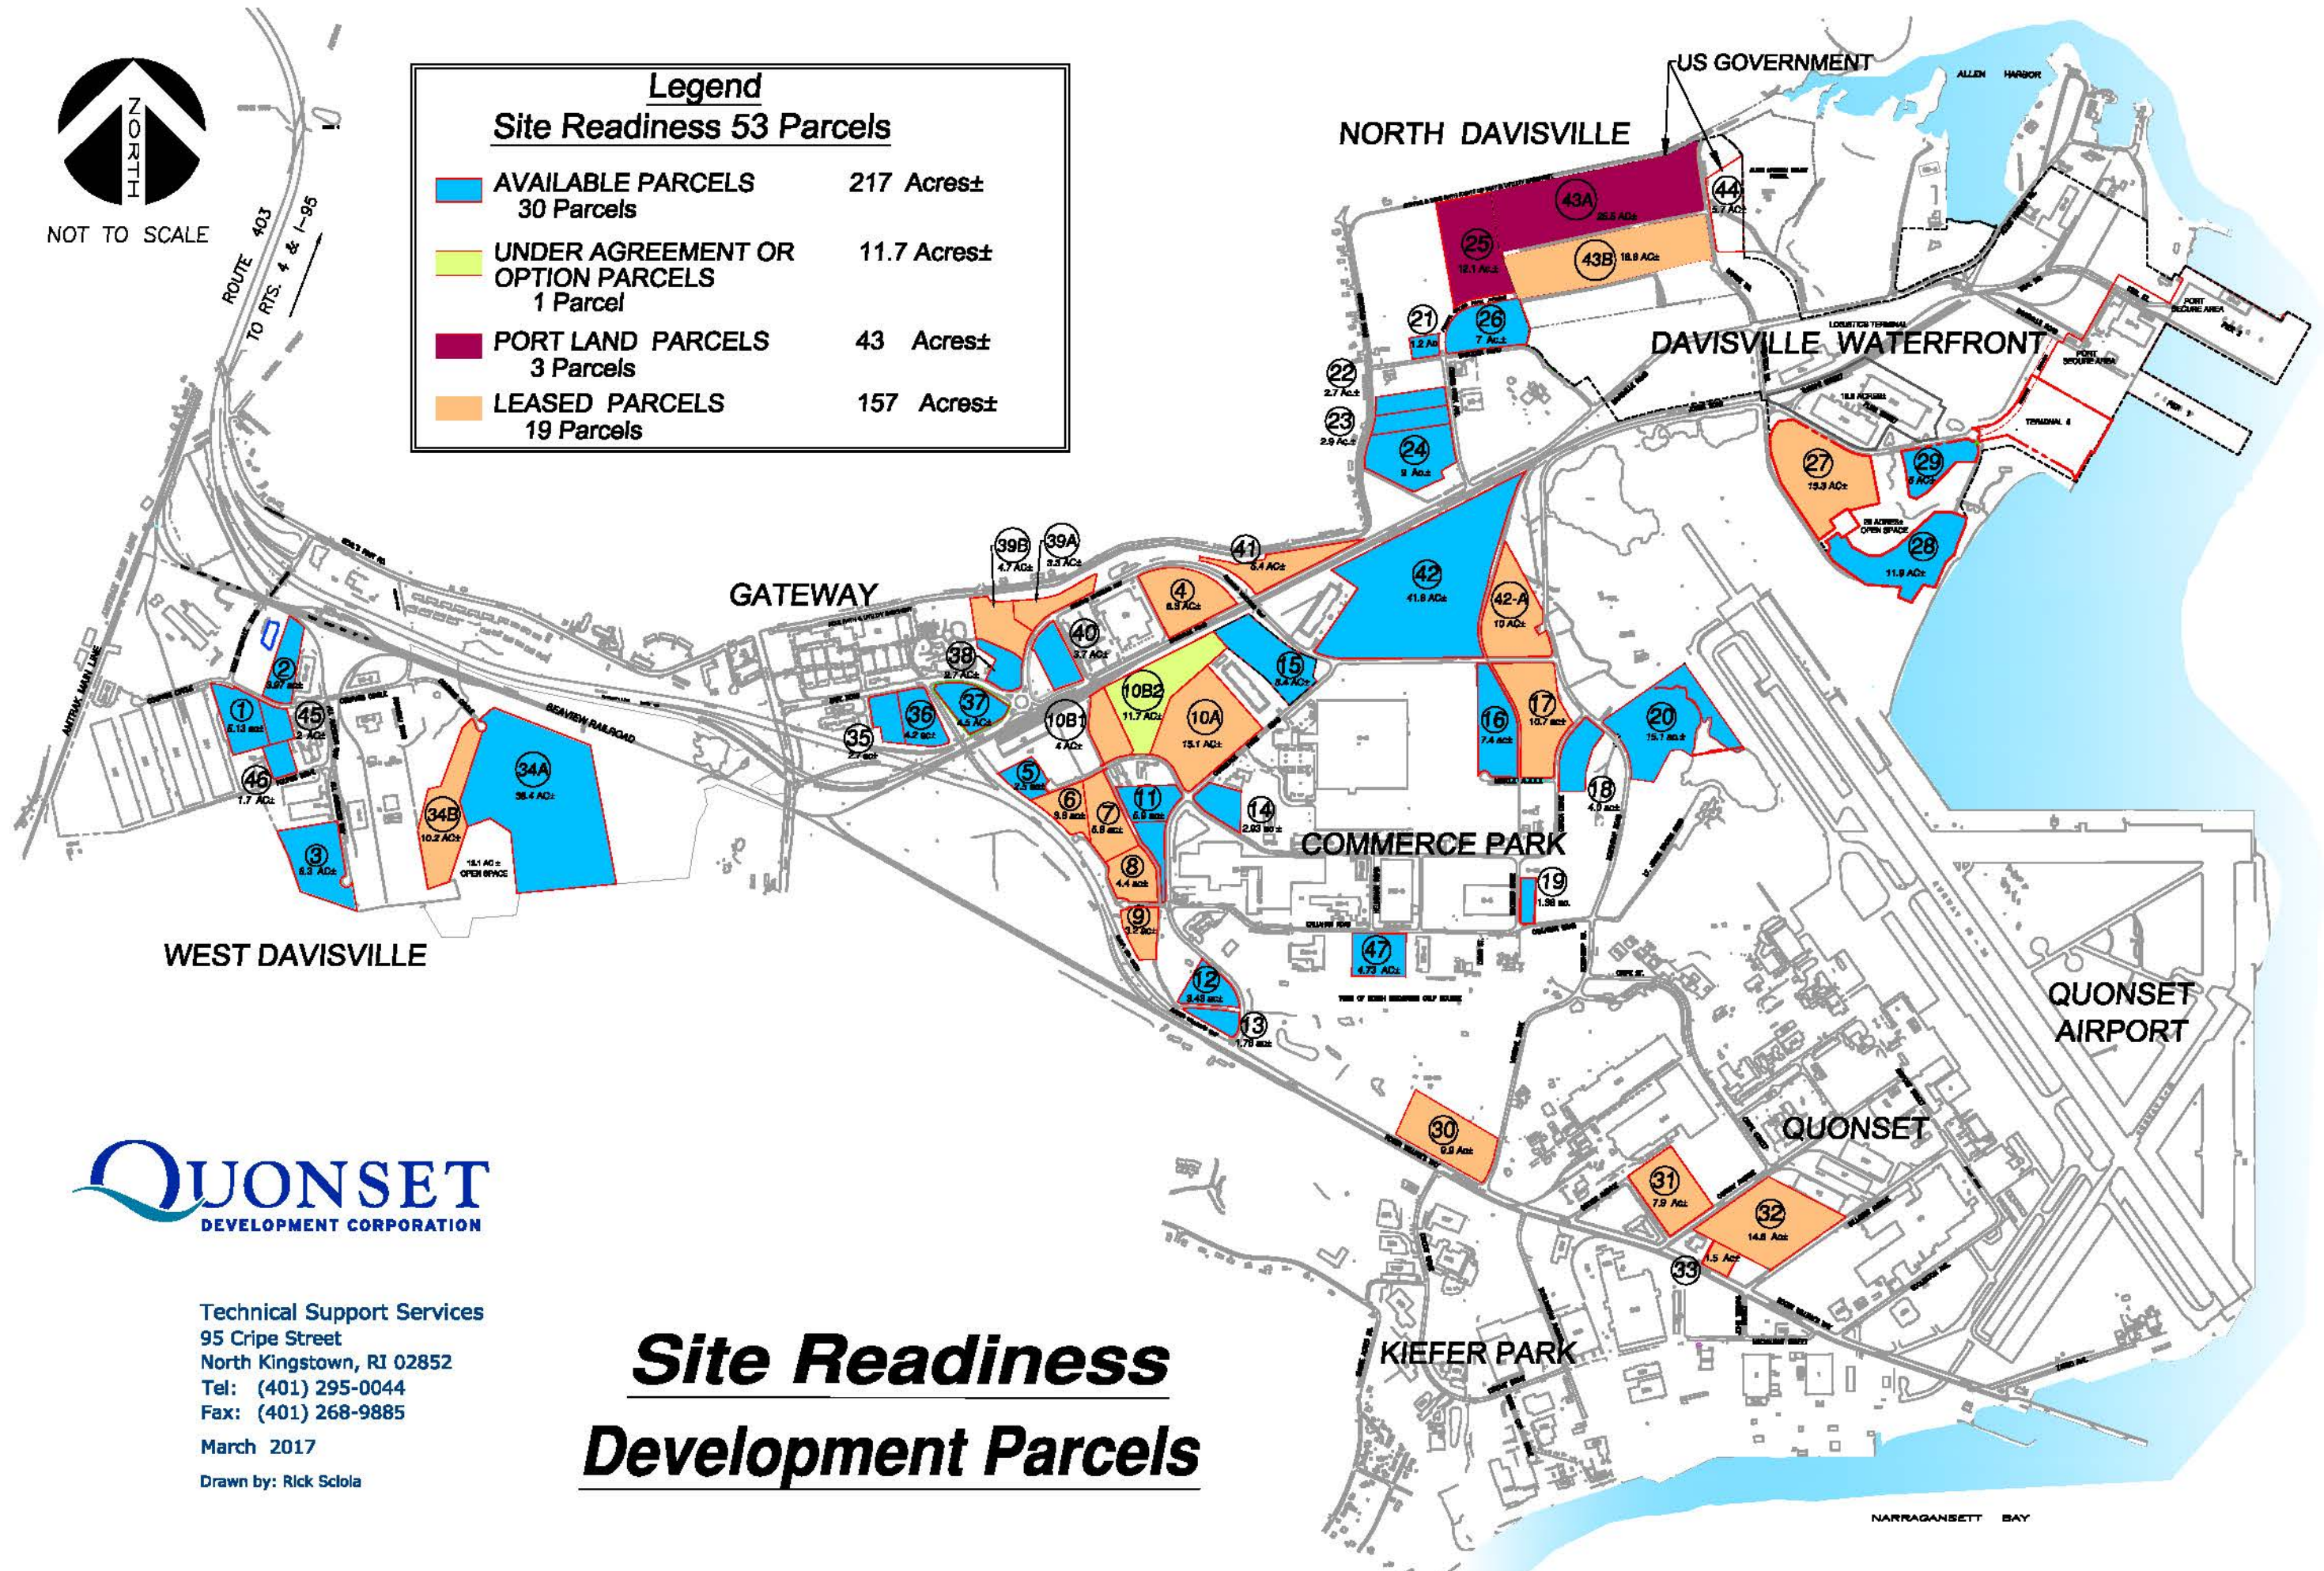

NOT TO SCALE

Legend Site Readiness 53 Parcels

	AVAILABLE PARCELS 30 Parcels	217 Acres±
	UNDER AGREEMENT OR OPTION PARCELS 1 Parcel	11.7 Acres±
	PORT LAND PARCELS 3 Parcels	43 Acres±
	LEASED PARCELS 19 Parcels	157 Acres±